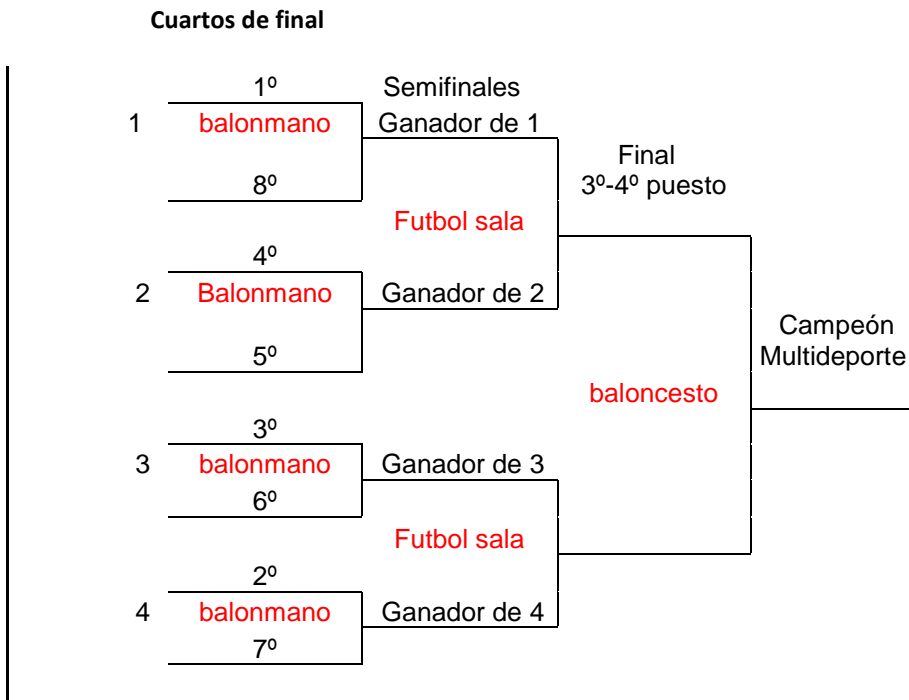

CRUCE DE HONOR