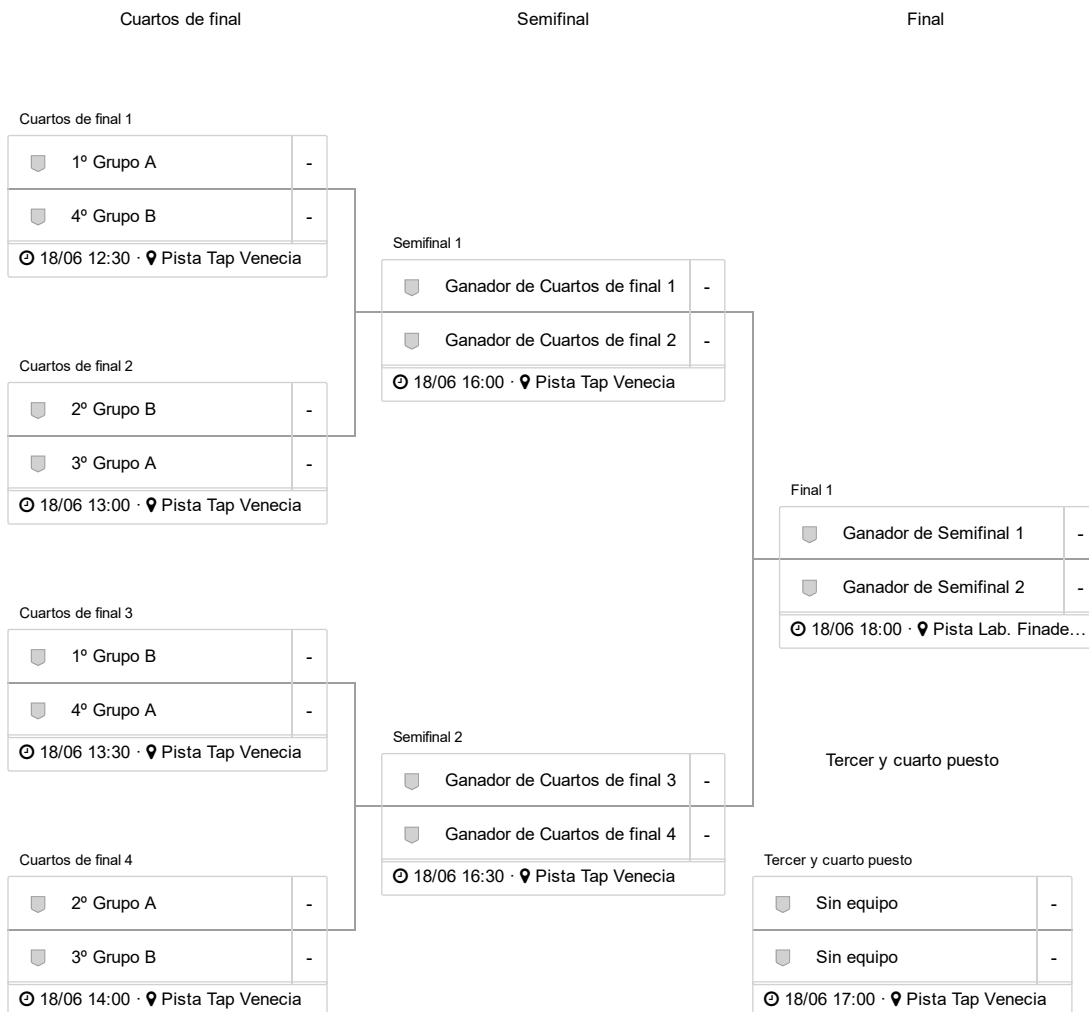

CLUB DEPORTIVO POLANENS
VI Torneo Balomano Hierba Sta Pola SJF

JSF Eliminatorias
Eliminatoria

JSF Eliminatorias
Calendario — Cuartos de final

📅	✓	📄	📍	Equipo 1 🌐	Resultado 🌐	Equipo 2 🌐	Árbitros 🌐	Fecha 🌐	Hora 🌐	Lugar 🌐
📅	?				-			Dom, 18/06/2017	12:30	Pista Tap Venecia
📅	?				-			Dom, 18/06/2017	13:00	Pista Tap Venecia
📅	?				-			Dom, 18/06/2017	13:30	Pista Tap Venecia
📅	?				-			Dom, 18/06/2017	14:00	Pista Tap Venecia

JSF Eliminatorias
Calendario — Semifinal

📅	✓	📄	📍	Equipo 1 🌐	Resultado 🌐	Equipo 2 🌐	Árbitros 🌐	Fecha 🌐	Hora 🌐	Lugar 🌐
📅	?				-			Dom, 18/06/2017	16:00	Pista Tap Venecia
📅	?				-			Dom, 18/06/2017	16:30	Pista Tap Venecia